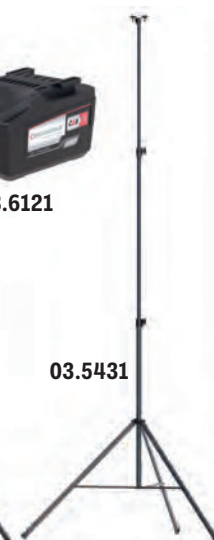

INSPEKTIONSLEUCHTEN SCANGRIP MOTORRAUMLEUCHTEN SCANGRIP ARBEITSLEUCHTEN SCANGRIP

MULTILIGHT BODY CONNECT SCANGRIP

NEW

Neues flexibles Konzept einer handgehaltenen Arbeitsleuchte mit mehreren austauschbaren Leuchtenköpfen. Ein Universalhandgriff für mehrere Leuchtenköpfe.

NR.	TYP	LPREIS	DTP Inkl.	DTP Exkl.
03.5696C	Multilight Body	88.00	71.08	66.00

SEARCH HEAD CONNECT SCANGRIP

NEW

Extrem leistungsstarker Suchlichtkopf mit bis zu 600 Lumen. Beleuchtungseinheit zur Verwendung mit MULTILIGHT BODY CONNECT.

NR.	TYP	LUMEN	LEUCHTDAUER	LPREIS	DTP Inkl.	DTP Exkl.
03.5699C	Search Head	bis 600	bis zu 24 h	72.00	58.16	54.00

FLEX HEAD CONNECT SCANGRIP

NEW

Schlanker, kompakter und extrem leistungsstarker Inspektionslichtkopf mit bis zu 750 Lumen Beleuchtungseinheit zur Verwendung mit MULTILIGHT BODY CONNECT.

NR.	TYP	LUMEN	LEUCHTDAUER	LPREIS	DTP Inkl.	DTP Exkl.
03.5697C	FLEX HEAD	bis 750	bis zu 26 h	72.00	58.16	54.00

FLOOD HEAD CONNECT SCANGRIP

NEW

Robuster und extrem leistungsstarker Flutlichtkopf mit bis zu 1500 Lumen Beleuchtungseinheit zur Verwendung mit MULTILIGHT BODY CONNECT.

NR.	TYP	LUMEN	LEUCHTDAUER	LPREIS	DTP Inkl.	DTP Exkl.
03.5698C	Flood Head	bis 1500	bis zu 13 h	80.00	64.62	60.00

AREA HEAD CONNECT SCANGRIP

NEW

Leistungsstarker Lichtkopf mit diffusem Licht und bis zu 2500 Lumen, zur Verwendung mit MULTILIGHT BODY CONNECT.

NR.	TYP	LUMEN	LEUCHTDAUER	LPREIS	DTP Inkl.	DTP Exkl.
03.5701C	Area	bis 2500	bis zu 4.5 h	112.00	90.47	84.00

BASIC CONNECT SCANGRIP

NEW

Kompakter Flutlichtstrahler mit flexiblem Leuchtenkopf und bis zu 1000 Lumen.

NR.	TYP	LUMEN	LEUCHTDAUER	LPREIS	DTP Inkl.	DTP Exkl.
03.6109C	Basic	bis 1000	bis zu 4.5 h	96.00	77.54	72.00

DUO CONNECT SCANGRIP

NEW