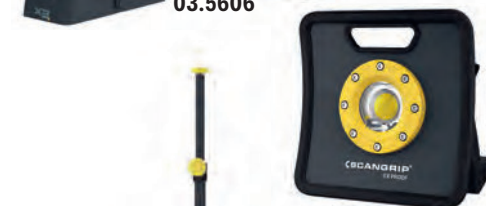

LED UV LAMPEN SCANGRIP EX GESCHÜTZTE LEUCHTEN SCANGRIP

UV AKKU LED TASCHELNAMPEN SCANGRIP

Kann für UV-Härtung von UV-härtenden Grundierungen, Spachtelmassen und Lackarbeiten mit UV-härtenden Lacken aller Art verwendet werden.

NR.	TYP	WELLENLÄNGE	LEUCHTDAUER	LADEZEIT	LPREIS	DTP Inkl.	DTP Exkl.
03.5800	UV-PEN	390 - 400 nm	1 h	4 Std.	172.00	138.93	129.00
03.5801	UV-LED	390 - 400 nm	1.5 h	4 Std.	276.00	222.94	207.00

UV AKKU LED ARBEITSLEUCHE SCANGRIP

Extrem leistungsstarke Akku-LED-Arbeitsleuchte mit langer Betriebsdauer für UV-Härtung von grossen Flächen.

NR.	TYP	WELLENLÄNGE	LEUCHTDAUER	LADEZEIT	LPREIS	DTP Inkl.	DTP Exkl.
03.5802	NOVA UV S	395 - 400 nm	1.5 h	3.5 Std.	670.00	540.65	502.00

UV AKKU LED PISTOLE SCANGRIP

UV-GUN ist eine extrem leistungsstarke LED-Arbeitsleuchte für sehr schnelle und hocheffiziente UV-Härtung von grossen Reparaturflächen. Die UV-Leuchte bietet lange Betriebsdauer und wird mit austauschbarem Akkupack geliefert.

NR.	TYP	WELLENLÄNGE	LEUCHTDAUER	LADEZEIT	LPREIS	DTP Inkl.	DTP Exkl.
03.5803	UV-GUN	395 - 400 nm	1 h	2 Std.	2'039.00	1'646.73	1'529.00

EX GESCHÜTZTE ARBEITSLAMPEN SCANGRIP

Die beiden Handleuchten werden mit Haupt- und einem oberen Spotlicht geliefert. Das Hauptlicht ist mit Zweistufenschalter zur Anpassung an die Art und Dauer der Arbeit: Stufe 1 = 50 %, Stufe 2 = 100% Lichtleistung.

NR.	TYP	LUMEN	LEUCHTDAUER	IP	LADEZEIT	LPREIS	DTP Inkl.	DTP Exkl.
03.5617	UNI-EX	175 / 350 Spot 150	15 h	IP 65	3.5 Std.	432.00	348.95	324.00
03.5611	MIDI-EX	100 / 200 Spot 100	5 h	IP 65	12 Std.	168.00	135.70	126.00

EX GESCHÜTZTE STIRNLAMPEN SCANGRIP